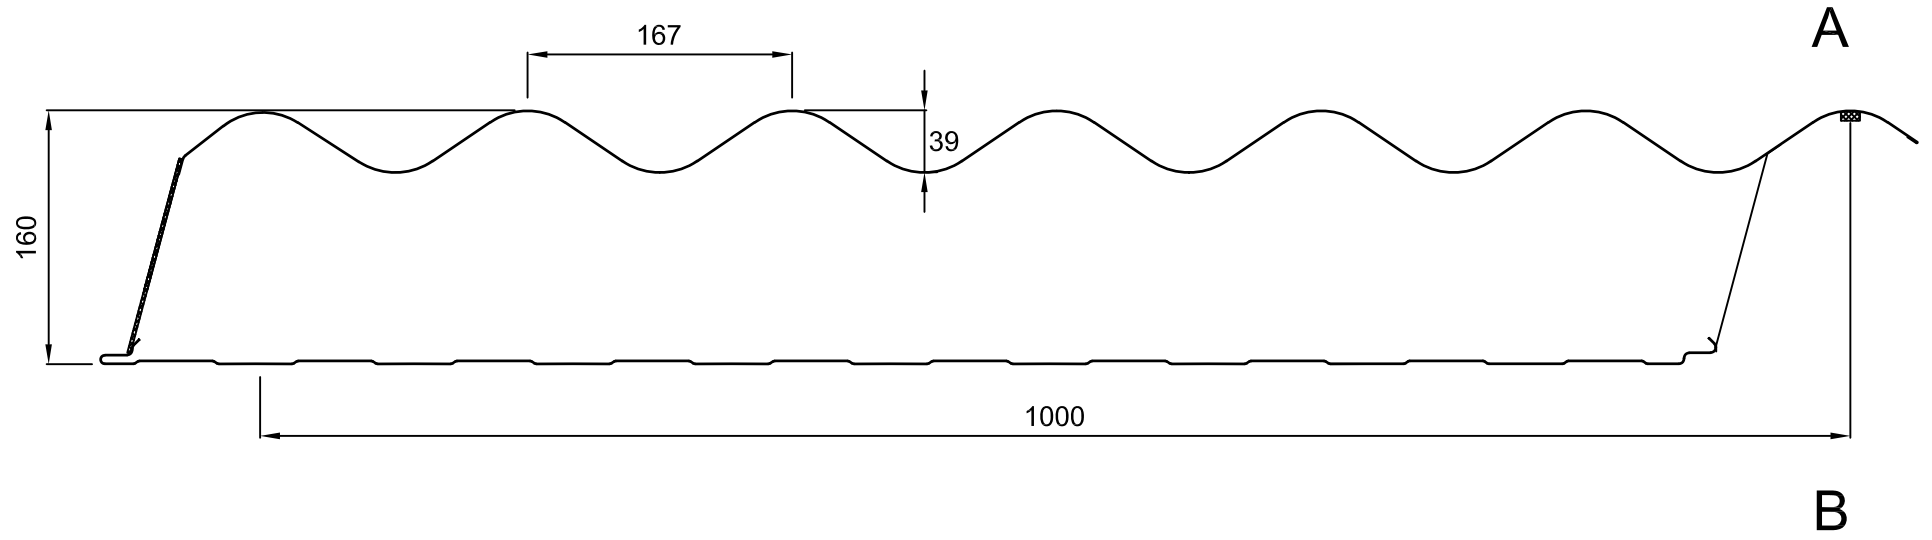

REVISIES			
REV	OMSCHRIJVING	DATUM	GOEDGEKEURD
1	Nieuwe templ. + zijde toegev.	24.10.23	

 A Tata Steel Enterprise		TITEL		
		SAB D160.1000 SL		
TEK.NR. SABD160SL		TEKENAAR A. den Butter	DATUM 24.10.23	REV 1
FORMAAT A4	SCHAAL 1:5 / 1:2,5	CONTROLEUR A. den Butter		BLAD 1 van 1